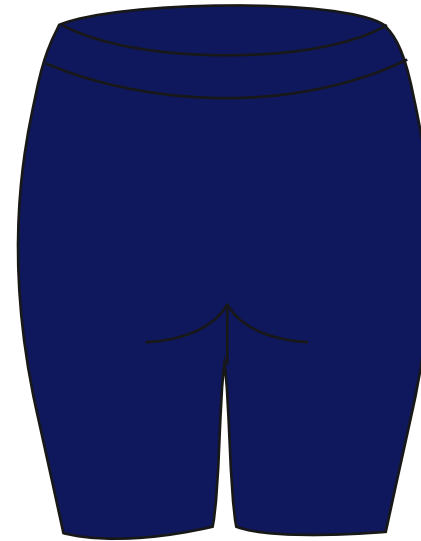

Calça de moletom jogger (estilo neymar)

Largura vertical do logotipo
Maiores que 8 anos: 10cm
Menores ou igual a 8 anos: 7cm

Calça jeans genérica, feminina ou masculina, apenas para o ensino médio.
Azul marinho, sem rasgos e sem detalhes.

Bermuda feminina azul marinho

Largura horizontal do logotipo
Maiores que 8 anos: 10cm
Menores ou igual a 8 anos: 7cm

Bermuda masculina azul marinho

Largura horizontal do logotipo
Maiores que 8 anos: 10cm
Menores ou igual a 8 anos: 7cm

Bermuda de lycra (com logotipo)

Largura horizontal do logotipo
Maiores que 8 anos: 10cm
Menores ou igual a 8 anos: 7cm

Saia envelope apenas até quinto ano

Largura horizontal do logotipo
Maiores que 8 anos: 10cm
Menores ou igual a 8 anos: 7cm