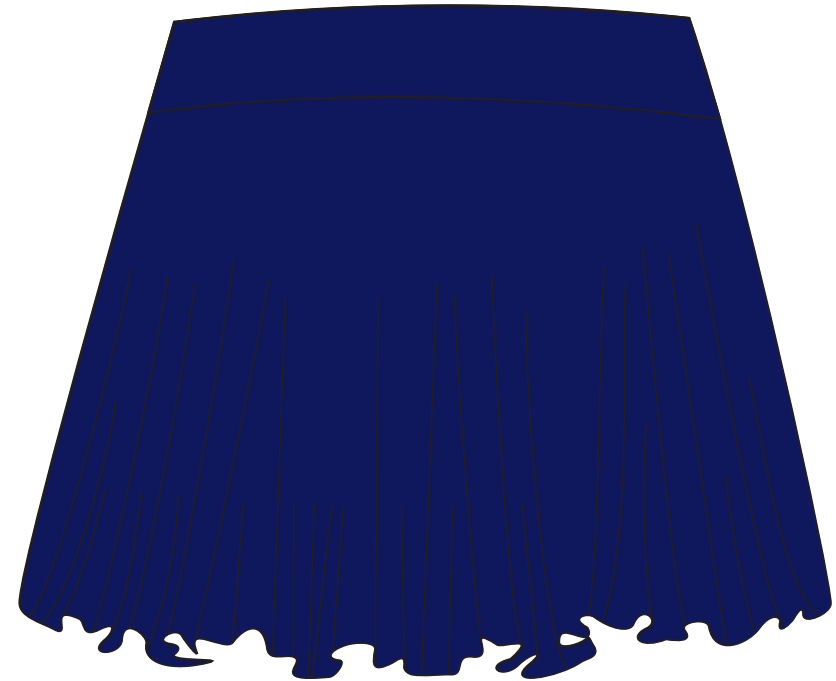

Saia rodada apenas até quinto ano

Largura horizontal do logotipo
Maiores que 8 anos: 10cm
Menores ou igual a 8 anos: 7cm