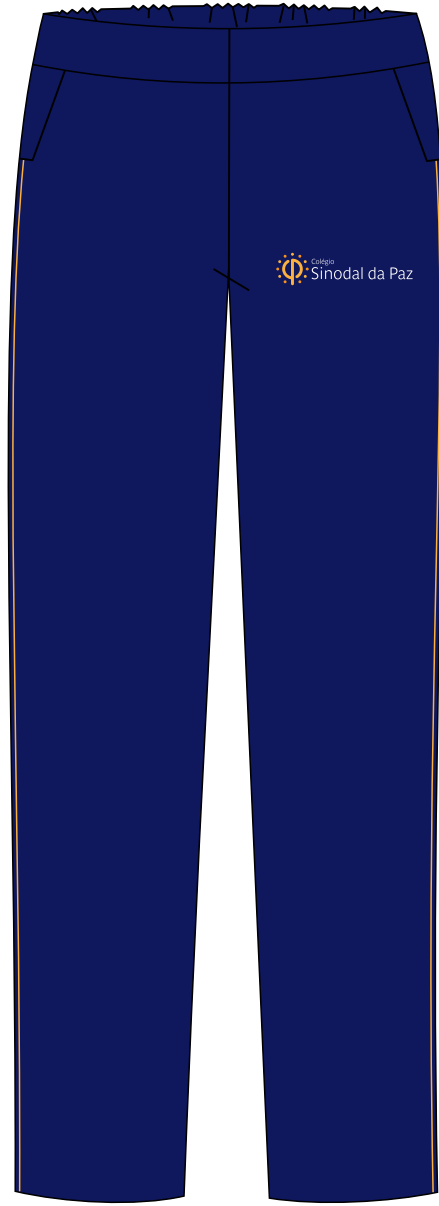

Calça de malha

Largura horizontal do logotipo
Maiores que 8 anos: 10cm
Menores ou igual a 8 anos: 7cm