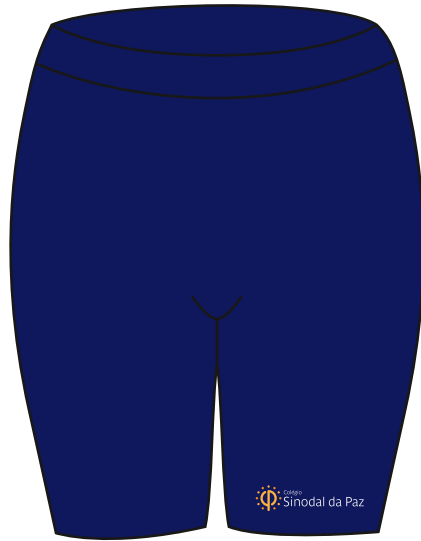

Calça de moletom jogger (estilo neymar)

Largura vertical do logotipo
Maiores que 8 anos: 10cm
Menores ou igual a 8 anos: 7cm

Calça jeans genérica, feminina ou masculina, apenas para o ensino médio.
Azul marinho, sem rasgos e sem detalhes.

Bermuda feminina azul marinho

Largura horizontal do logotipo
Maiores que 8 anos: 10cm
Menores ou igual a 8 anos: 7cm

Bermuda masculina azul marinho

Largura horizontal do logotipo
Maiores que 8 anos: 10cm
Menores ou igual a 8 anos: 7cm

Bermuda de lycra (com logotipo)

Largura horizontal do logotipo
Maiores que 8 anos: 10cm
Menores ou igual a 8 anos: 7cm

Saia envelope apenas até quinto ano

Largura horizontal do logotipo
Maiores que 8 anos: 10cm
Menores ou igual a 8 anos: 7cm