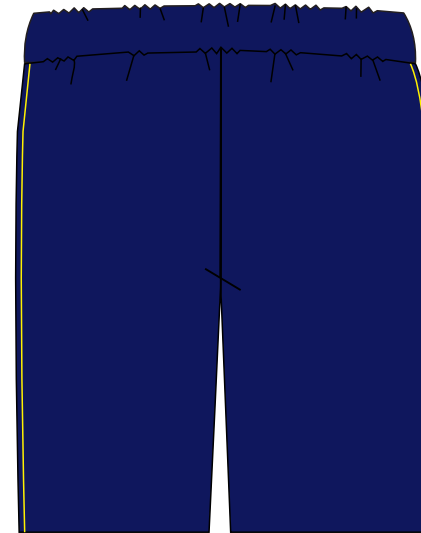

Calça de malha

Largura horizontal do logotipo
Maiores que 8 anos: 10cm
Menores ou igual a 8 anos: 7cm

Calça de Lycra / legging (sem logotipo)

Calça de Lycra / legging (com logotipo)

Largura vertical do logotipo
Maiores que 8 anos: 10cm
Menores ou igual a 8 anos: 7cm

Calça de moletom jogger (estilo neymar)

Largura vertical do logotipo
Maiores que 8 anos: 10cm
Menores ou igual a 8 anos: 7cm

Calça jeans genérica, feminina ou masculina, apenas para o ensino médio.
Azul marinho, sem rasgos e sem detalhes.

Bermuda feminina azul marinho

Largura horizontal do logotipo
Maiores que 8 anos: 10cm
Menores ou igual a 8 anos: 7cm

Bermuda masculina azul marinho

Largura horizontal do logotipo
Maiores que 8 anos: 10cm
Menores ou igual a 8 anos: 7cm

Bermuda de lycra (com logotipo)

Largura horizontal do logotipo
Maiores que 8 anos: 10cm
Menores ou igual a 8 anos: 7cm

Saia envelope apenas até quinto ano

Largura horizontal do logotipo
Maiores que 8 anos: 10cm
Menores ou igual a 8 anos: 7cm