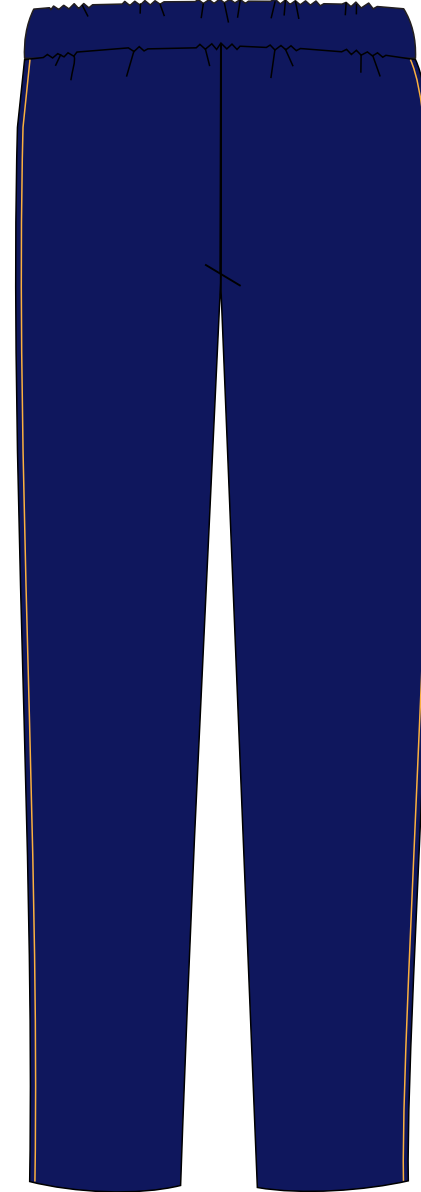

Calça de malha

Largura horizontal do logotipo
Maiores que 8 anos: 10cm
Menores ou igual a 8 anos: 7cm