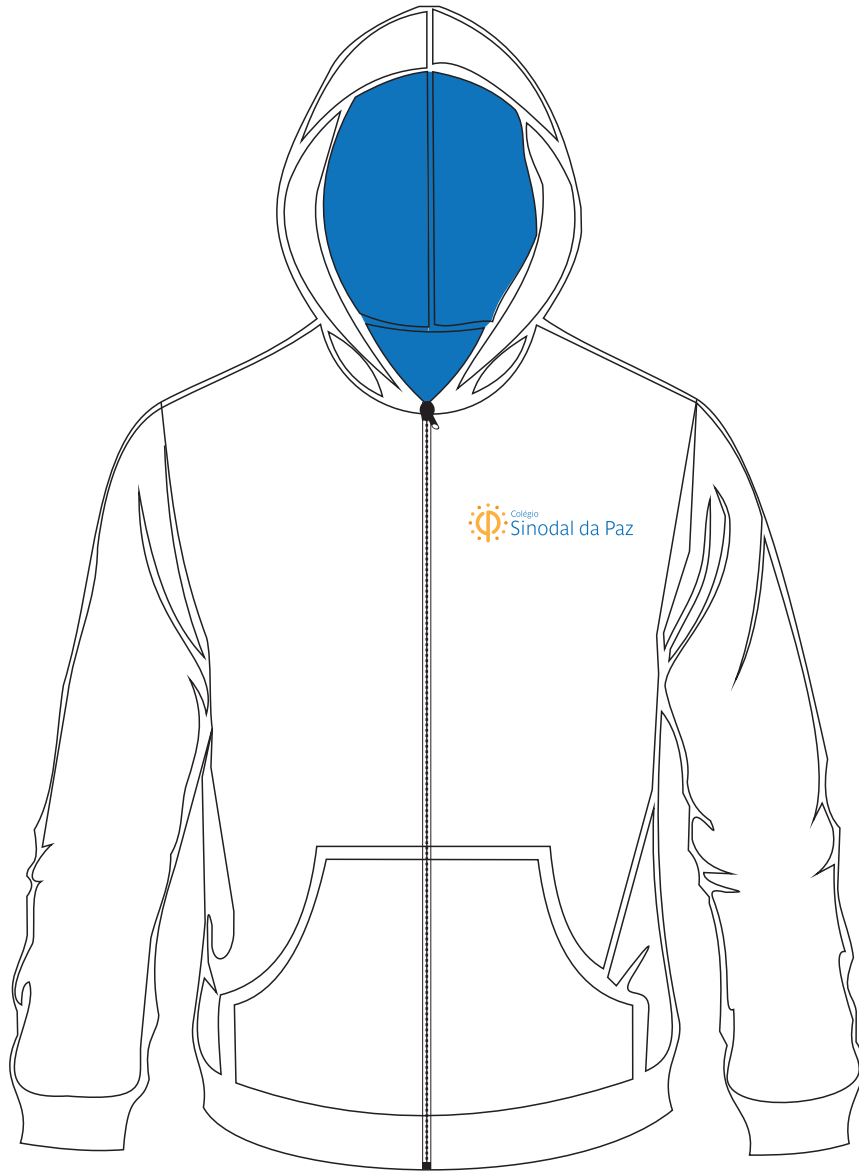

Canguru de moletom azul royal - forro branco

Largura horizontal do logotipo
Maiores que 8 anos: 15cm
Menores ou igual a 8 anos: 10cm

Canguru de moletom azul royal - forro azul royal

Largura horizontal do logotipo
Maiores que 8 anos: 15cm
Menores ou igual a 8 anos: 10cm

Canguru de moletom azul marinho - forro branco

Largura horizontal do logotipo
Maiores que 8 anos: 15cm
Menores ou igual a 8 anos: 10cm

Canguru de moletom azul marinho - forro azul marinho

Largura horizontal do logotipo
Maiores que 8 anos: 15cm
Menores ou igual a 8 anos: 10cm

Casaco de moletom branco - forro branco

Largura horizontal do logotipo
Maiores que 8 anos: 10cm
Menores ou igual a 8 anos: 7cm

Casaco de moletom branco - forro azul royal

Largura horizontal do logotipo
Maiores que 8 anos: 10cm
Menores ou igual a 8 anos: 7cm

Casaco de moletom branco - forro azul marinho

Largura horizontal do logotipo
Maiores que 8 anos: 10cm
Menores ou igual a 8 anos: 7cm

Casaco de moletom azul royal - forro branco

Largura horizontal do logotipo
Maiores que 8 anos: 10cm
Menores ou igual a 8 anos: 7cm