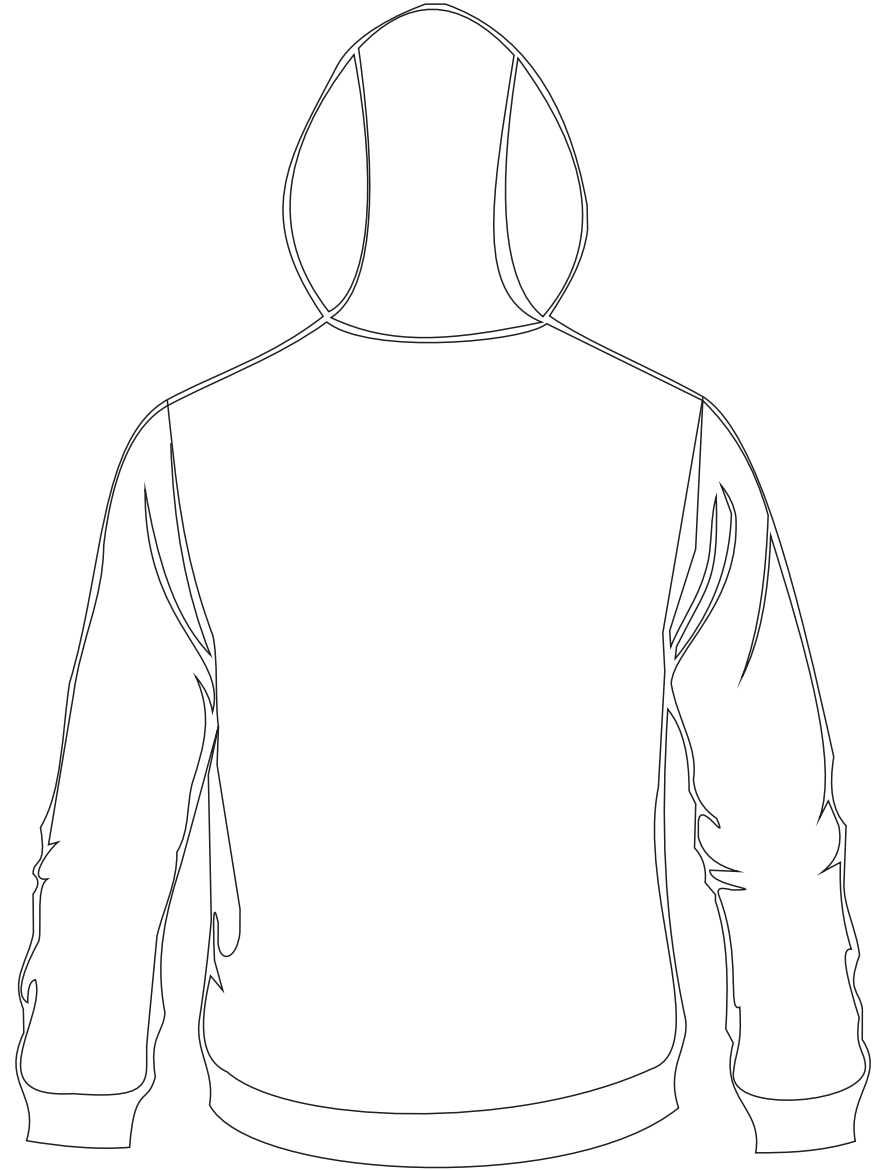

Bermuda feminina azul marinho

Largura horizontal do logotipo
Maiores que 8 anos: 10cm
Menores ou igual a 8 anos: 7cm

Bermuda masculina azul marinho

Largura horizontal do logotipo
Maiores que 8 anos: 10cm
Menores ou igual a 8 anos: 7cm

Bermuda de lycra (com logotipo)

Largura horizontal do logotipo
Maiores que 8 anos: 10cm
Menores ou igual a 8 anos: 7cm

Saia envelope apenas até quinto ano

Largura horizontal do logotipo
Maiores que 8 anos: 10cm
Menores ou igual a 8 anos: 7cm

Saia rodada apenas até quinto ano

Largura horizontal do logotipo
Maiores que 8 anos: 10cm
Menores ou igual a 8 anos: 7cm

Canguru de moletom branco - forro branco

Largura horizontal do logotipo
Maiores que 8 anos: 15cm
Menores ou igual a 8 anos: 10cm