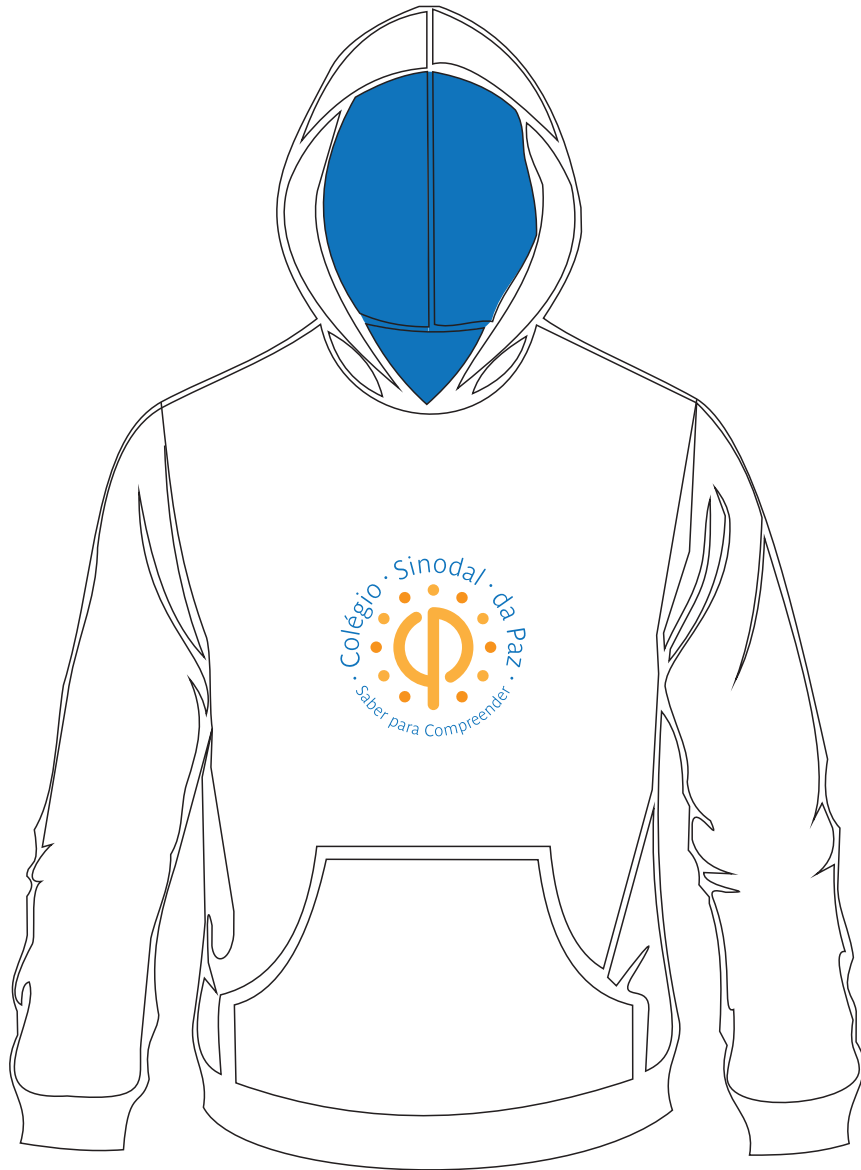

Bermuda de lycra (com logotipo)

Largura horizontal do logotipo
Maiores que 8 anos: 10cm
Menores ou igual a 8 anos: 7cm

Saia envelope apenas até quinto ano

Largura horizontal do logotipo
Maiores que 8 anos: 10cm
Menores ou igual a 8 anos: 7cm

Saia rodada apenas até quinto ano

Largura horizontal do logotipo
Maiores que 8 anos: 10cm
Menores ou igual a 8 anos: 7cm

Canguru de moletom branco - forro branco

Largura horizontal do logotipo
Maiores que 8 anos: 15cm
Menores ou igual a 8 anos: 10cm

Canguru de moletom branco - forro azul royal

Largura horizontal do logotipo
Maiores que 8 anos: 15cm
Menores ou igual a 8 anos: 10cm

Canguru de moletom branco - forro azul marinho

Largura horizontal do logotipo
Maiores que 8 anos: 15cm
Menores ou igual a 8 anos: 10cm