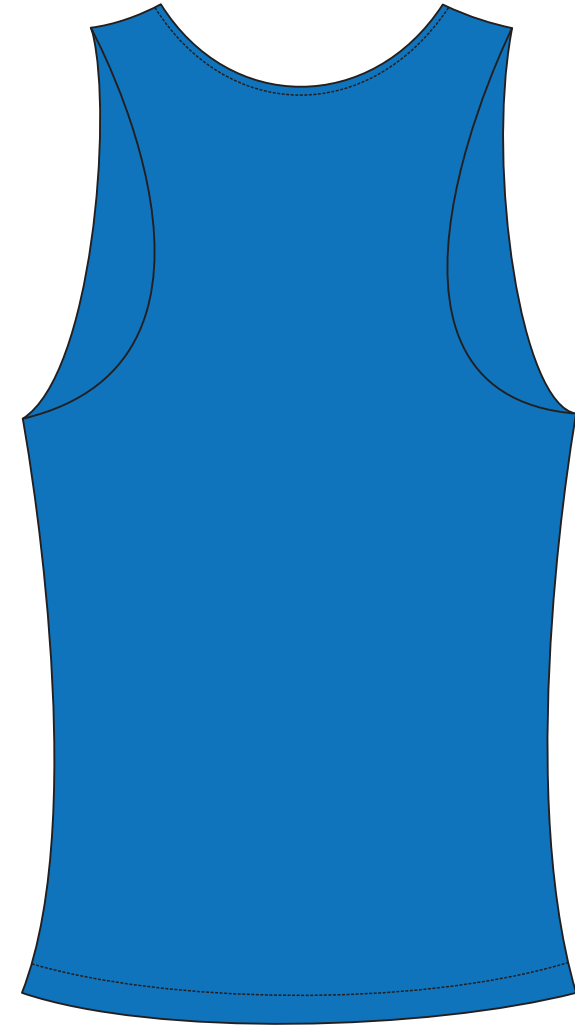

Camiseta regata feminina em lycra

Largura horizontal do logotipo
Maiores que 8 anos: 10cm
Menores ou igual a 8 anos: 7cm