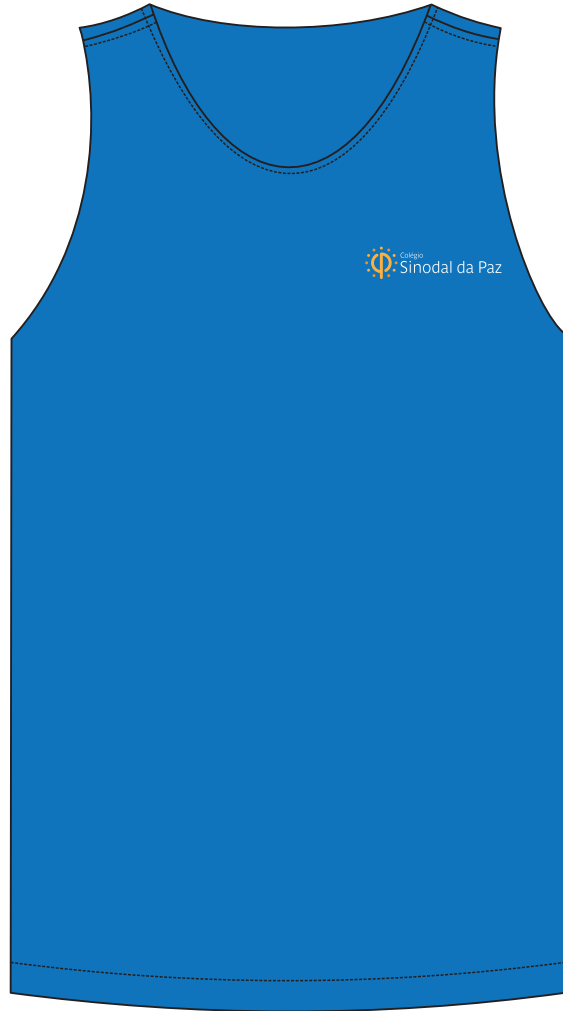

Camiseta regata feminina

Largura horizontal do logotipo
Maiores que 8 anos: 10cm
Menores ou igual a 8 anos: 7cm