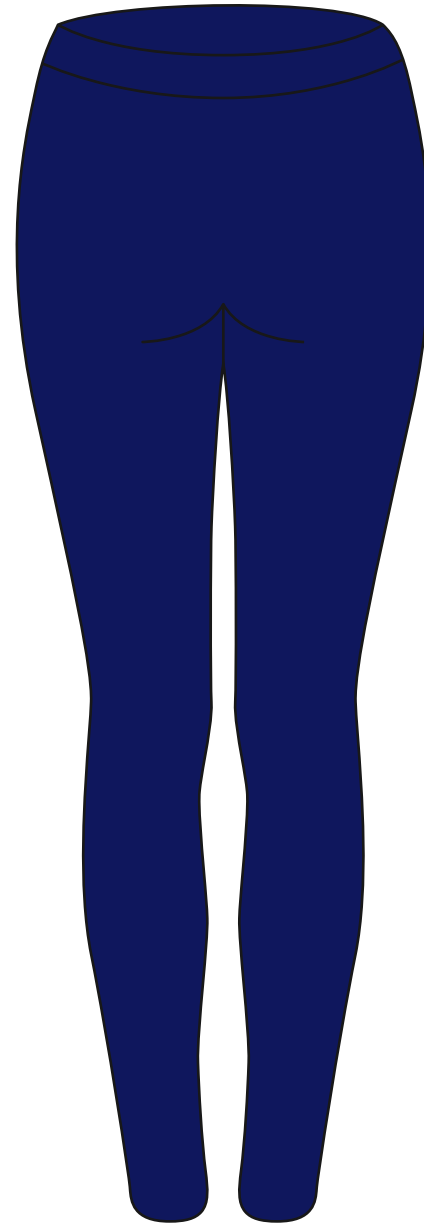

Calça de Lycra / legging (sem logotipo)