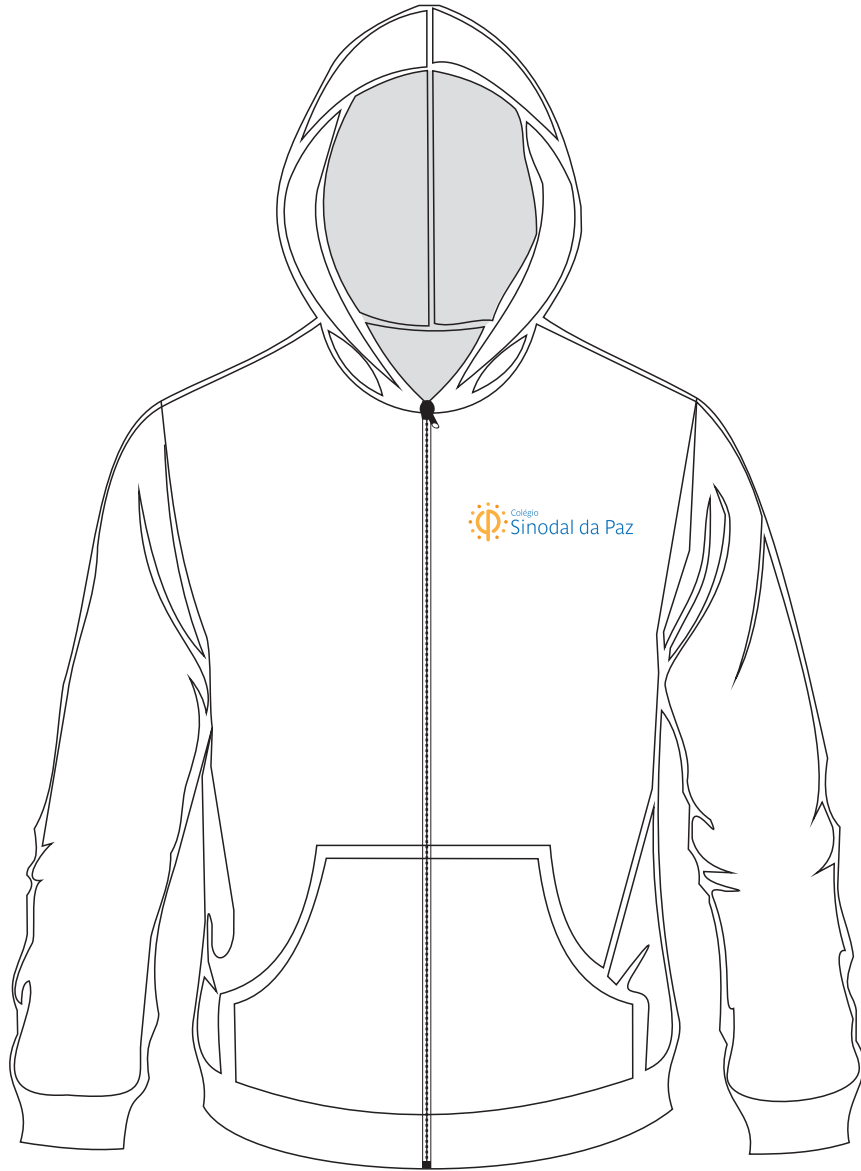

Canguru de moletom azul marinho - forro branco

Largura horizontal do logotipo
Maiores que 8 anos: 15cm
Menores ou igual a 8 anos: 10cm

Canguru de moletom azul marinho - forro azul marinho

Largura horizontal do logotipo
Maiores que 8 anos: 15cm
Menores ou igual a 8 anos: 10cm

Casaco de moletom branco - forro branco

Largura horizontal do logotipo
Maiores que 8 anos: 10cm
Menores ou igual a 8 anos: 7cm

Casaco de moletom branco - forro azul royal

Largura horizontal do logotipo
Maiores que 8 anos: 10cm
Menores ou igual a 8 anos: 7cm

Casaco de moletom branco - forro azul marinho

Largura horizontal do logotipo
Maiores que 8 anos: 10cm
Menores ou igual a 8 anos: 7cm

Casaco de moletom azul royal - forro branco

Largura horizontal do logotipo
Maiores que 8 anos: 10cm
Menores ou igual a 8 anos: 7cm