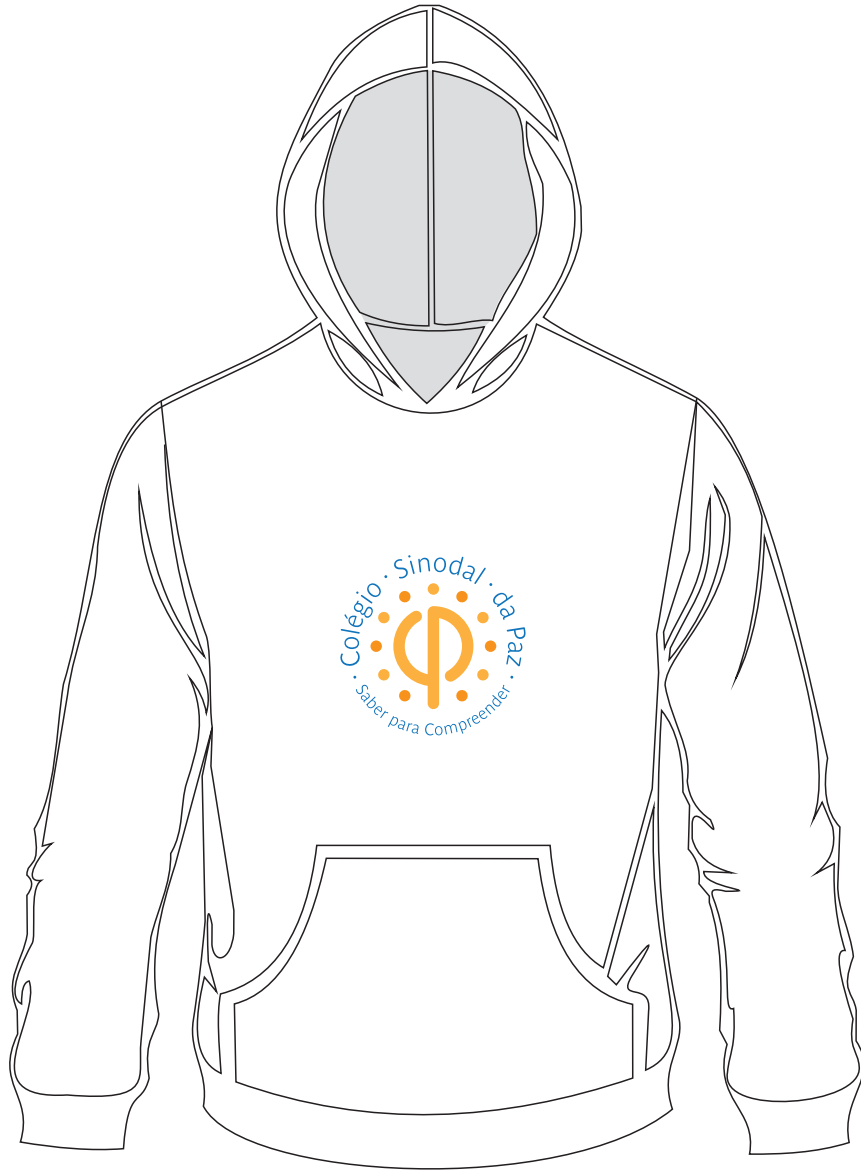

Bermuda feminina azul marinho

Largura horizontal do logotipo
Maiores que 8 anos: 10cm
Menores ou igual a 8 anos: 7cm

Bermuda masculina azul marinho

Largura horizontal do logotipo
Maiores que 8 anos: 10cm
Menores ou igual a 8 anos: 7cm

Bermuda de lycra (com logotipo)

Largura horizontal do logotipo
Maiores que 8 anos: 10cm
Menores ou igual a 8 anos: 7cm

Saia envelope apenas até quinto ano

Largura horizontal do logotipo
Maiores que 8 anos: 10cm
Menores ou igual a 8 anos: 7cm

Saia rodada apenas até quinto ano

Largura horizontal do logotipo
Maiores que 8 anos: 10cm
Menores ou igual a 8 anos: 7cm

Canguru de moletom branco - forro branco

Largura horizontal do logotipo
Maiores que 8 anos: 15cm
Menores ou igual a 8 anos: 10cm