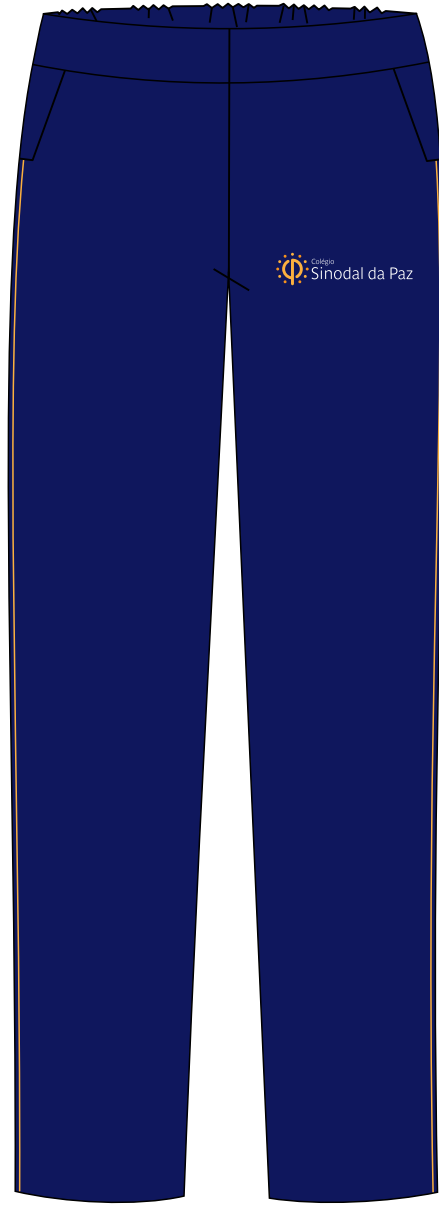

Calça de malha/microfibra

Largura horizontal do logotipo
Maiores que 8 anos: 10cm
Menores ou igual a 8 anos: 7cm