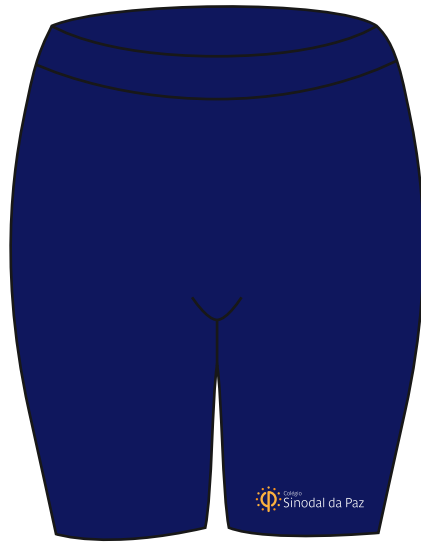

Largura vertical do logotipo
Maiores que 8 anos: 10cm
Menores ou igual a 8 anos: 7cm

Calça jeans genérica, feminina ou masculina, apenas para o ensino médio.
Azul marinho, sem rasgos e sem detalhes.

Bermuda feminina azul marinho

Largura horizontal do logotipo
Maiores que 8 anos: 10cm
Menores ou igual a 8 anos: 7cm

Bermuda masculina azul marinho

Largura horizontal do logotipo
Maiores que 8 anos: 10cm
Menores ou igual a 8 anos: 7cm

Bermuda de lycra (com logotipo)

Largura horizontal do logotipo
Maiores que 8 anos: 10cm
Menores ou igual a 8 anos: 7cm

Saia envelope apenas até quinto ano

Largura horizontal do logotipo
Maiores que 8 anos: 10cm
Menores ou igual a 8 anos: 7cm