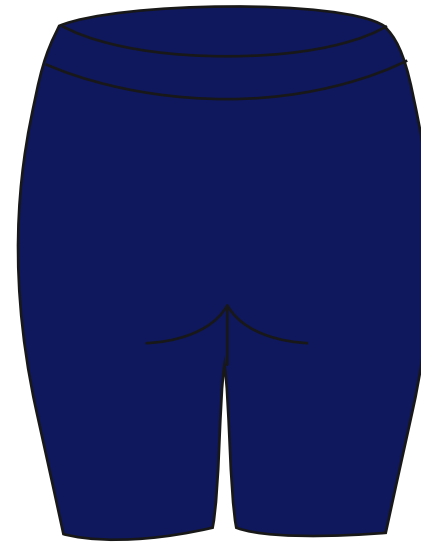

Largura vertical do logotipo
Maiores que 8 anos: 10cm
Menores ou igual a 8 anos: 7cm

Calça jeans genérica, feminina ou masculina, apenas para o ensino médio.
Azul marinho, sem rasgos e sem detalhes.

Bermuda feminina azul marinho

Largura horizontal do logotipo
Maiores que 8 anos: 10cm
Menores ou igual a 8 anos: 7cm

Bermuda masculina azul marinho

Largura horizontal do logotipo
Maiores que 8 anos: 10cm
Menores ou igual a 8 anos: 7cm

Bermuda de lycra (com logotipo)

Largura horizontal do logotipo
Maiores que 8 anos: 10cm
Menores ou igual a 8 anos: 7cm

Saia envelope apenas até quinto ano

Largura horizontal do logotipo
Maiores que 8 anos: 10cm
Menores ou igual a 8 anos: 7cm