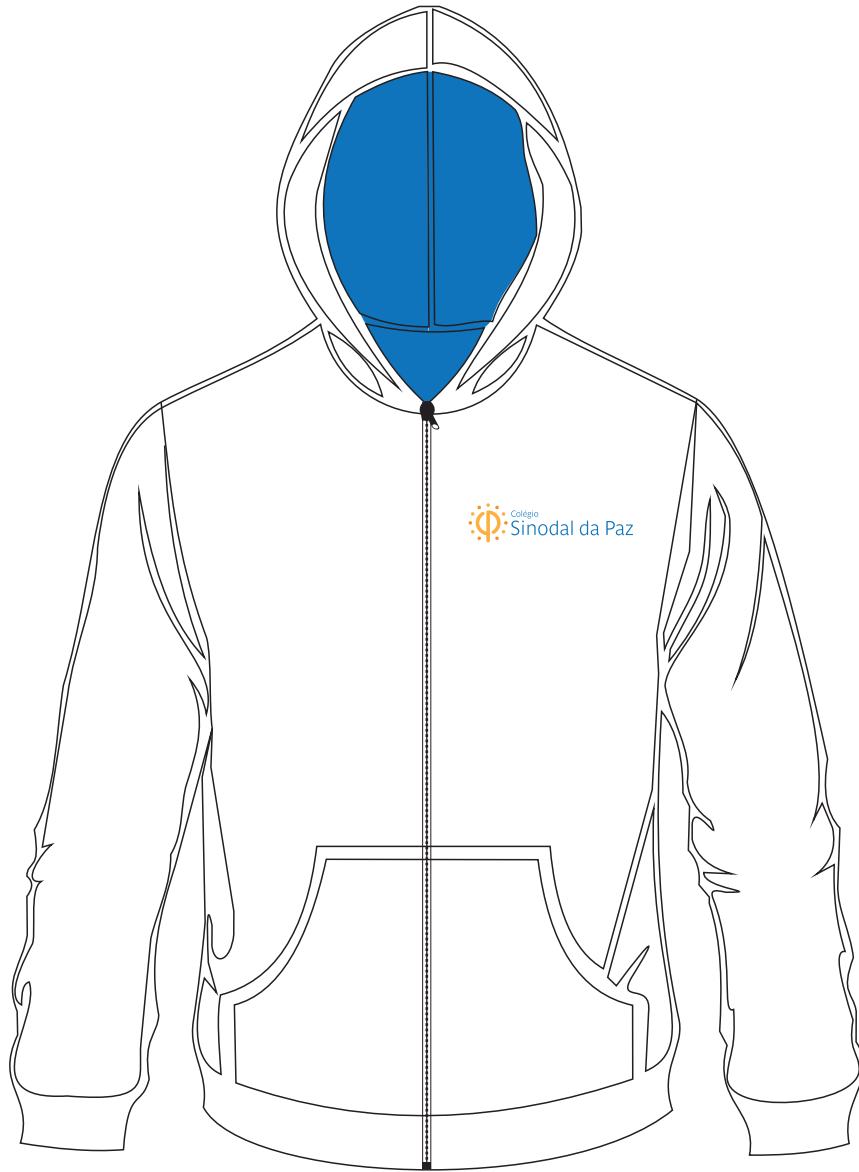

Canguru de moletom azul royal - forro branco

Largura horizontal do logotipo
Maiores que 8 anos: 15cm
Menores ou igual a 8 anos: 10cm

Canguru de moletom azul royal - forro azul royal

Largura horizontal do logotipo
Maiores que 8 anos: 15cm
Menores ou igual a 8 anos: 10cm

Canguru de moletom azul marinho - forro branco

Largura horizontal do logotipo
Maiores que 8 anos: 15cm
Menores ou igual a 8 anos: 10cm

Canguru de moletom azul marinho - forro azul marinho

Largura horizontal do logotipo
Maiores que 8 anos: 15cm
Menores ou igual a 8 anos: 10cm

Casaco de moletom branco - forro branco

Largura horizontal do logotipo
Maiores que 8 anos: 10cm
Menores ou igual a 8 anos: 7cm

Casaco de moletom branco - forro azul royal

Largura horizontal do logotipo
Maiores que 8 anos: 10cm
Menores ou igual a 8 anos: 7cm

Casaco de moletom branco - forro azul marinho

Largura horizontal do logotipo
Maiores que 8 anos: 10cm
Menores ou igual a 8 anos: 7cm

Casaco de moletom azul royal - forro branco

Largura horizontal do logotipo
Maiores que 8 anos: 10cm
Menores ou igual a 8 anos: 7cm