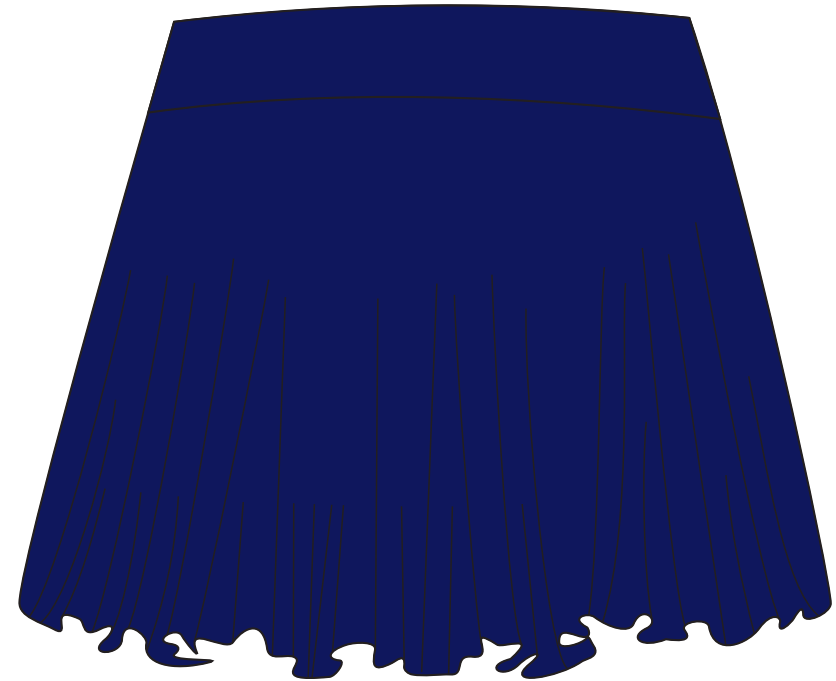

Saia rodada apenas até quinto ano

Largura horizontal do logotipo
Maiores que 8 anos: 10cm
Menores ou igual a 8 anos: 7cm