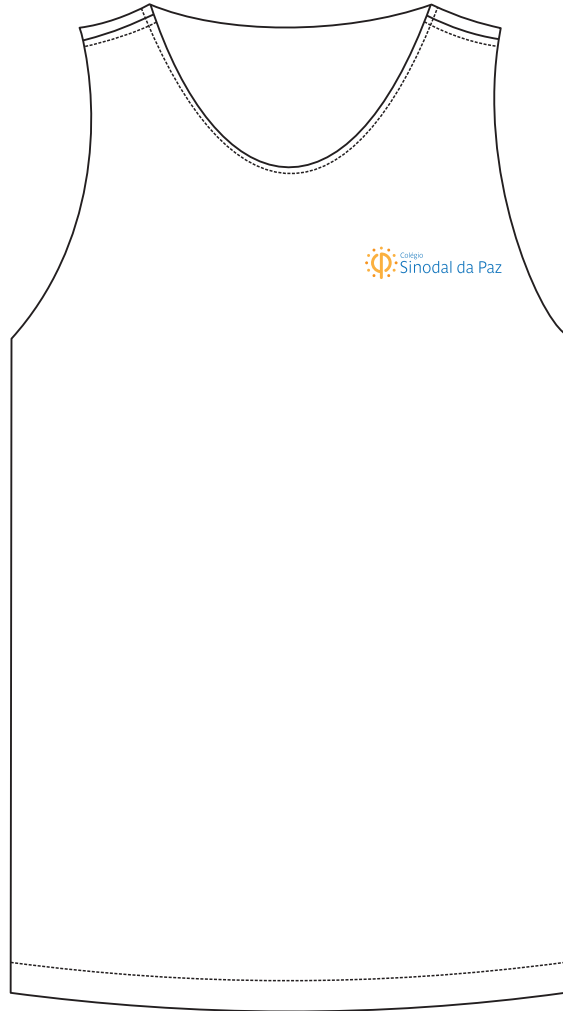

Camiseta regata feminina

Largura horizontal do logotipo
Maiores que 8 anos: 10cm
Menores ou igual a 8 anos: 7cm