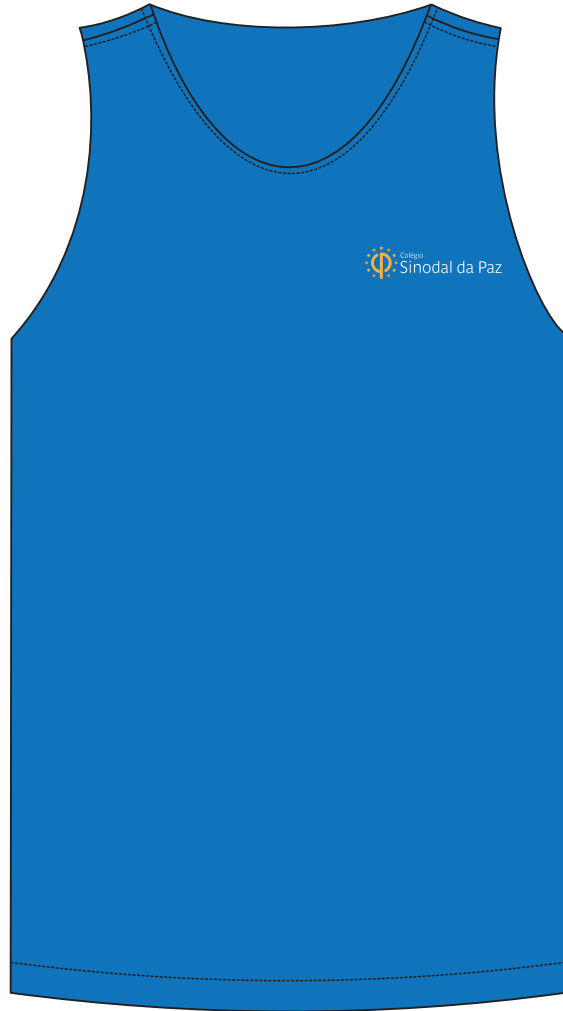

Camiseta regata feminina

Largura horizontal do logotipo
Maiores que 8 anos: 10cm
Menores ou igual a 8 anos: 7cm