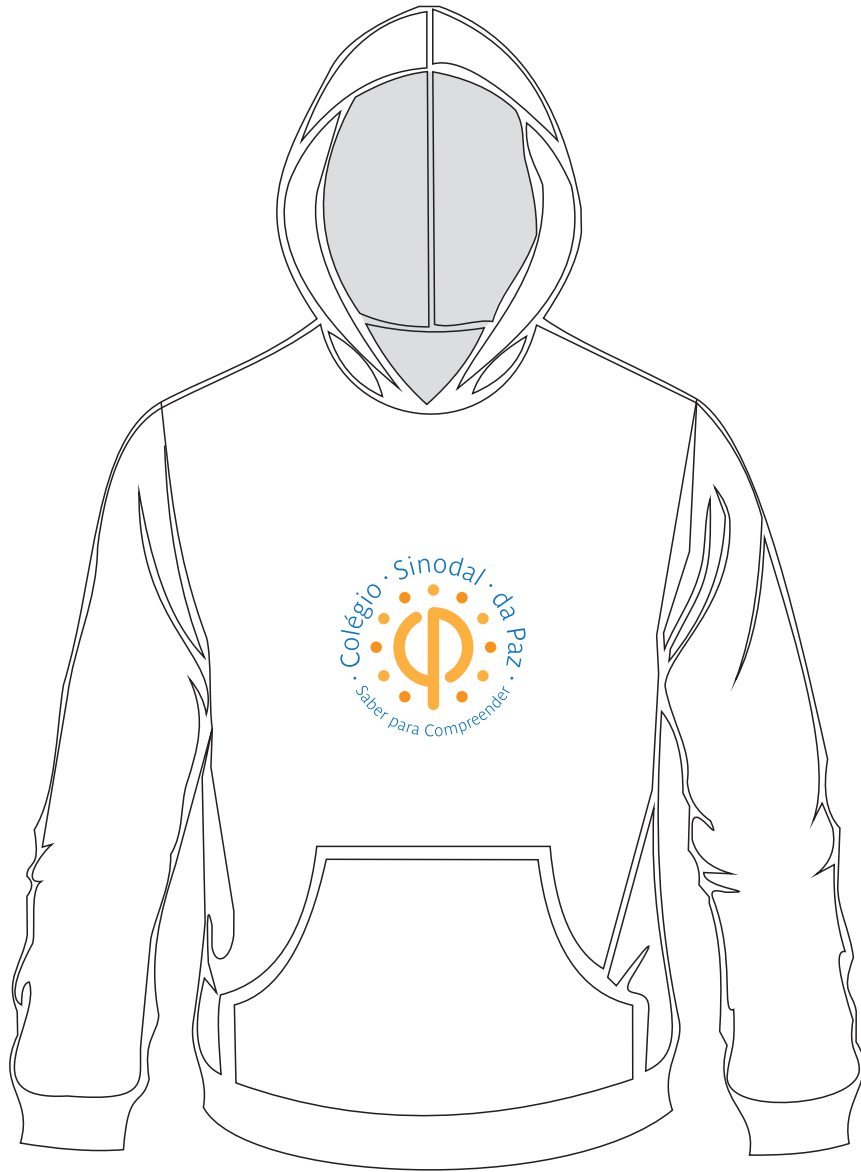

Largura horizontal do logotipo
Maiores que 8 anos: 10cm
Menores ou igual a 8 anos: 7cm

Bermuda masculina azul marinho

Largura horizontal do logotipo
Maiores que 8 anos: 10cm
Menores ou igual a 8 anos: 7cm

Bermuda de lycra (com logotipo)

Largura horizontal do logotipo
Maiores que 8 anos: 10cm
Menores ou igual a 8 anos: 7cm

Saia envelope apenas até quinto ano

Largura horizontal do logotipo
Maiores que 8 anos: 10cm
Menores ou igual a 8 anos: 7cm

Saia rodada apenas até quinto ano

Largura horizontal do logotipo
Maiores que 8 anos: 10cm
Menores ou igual a 8 anos: 7cm

Canguru de moletom branco - forro branco

Largura horizontal do logotipo
Maiores que 8 anos: 15cm
Menores ou igual a 8 anos: 10cm