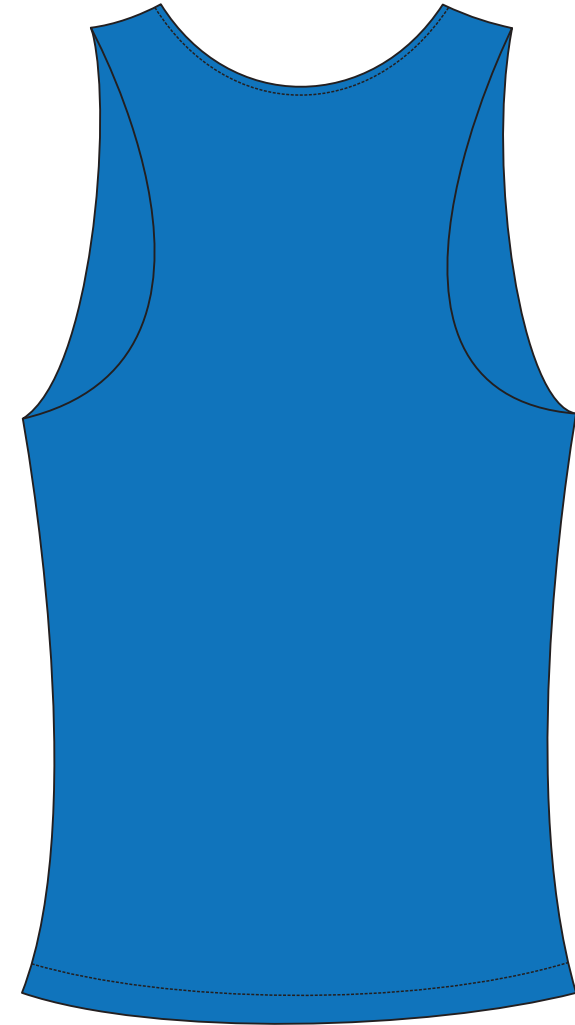

Camiseta regata feminina em lycra

Largura horizontal do logotipo
Maiores que 8 anos: 10cm
Menores ou igual a 8 anos: 7cm