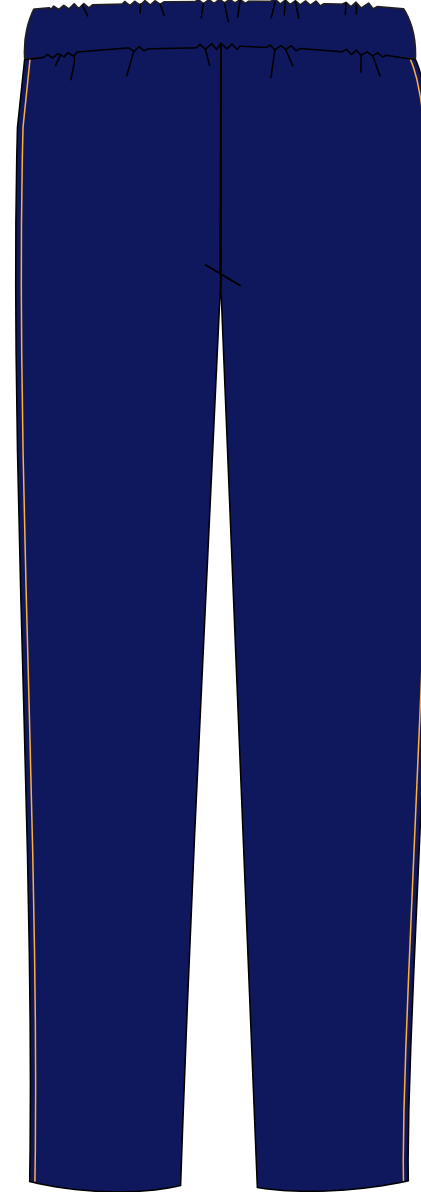

Calça de malha/microfibra

Largura horizontal do logotipo
Maiores que 8 anos: 10cm
Menores ou igual a 8 anos: 7cm