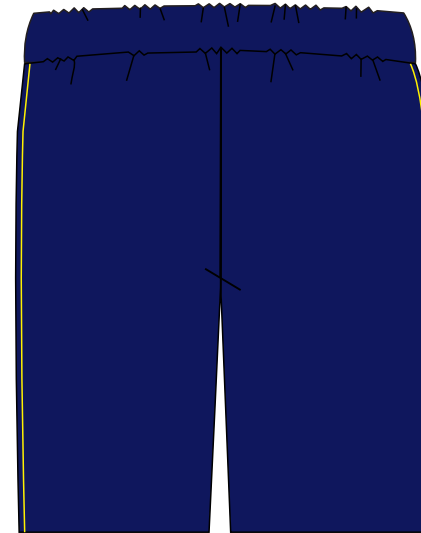

Calça de Lycra / legging (sem logotipo)

Calça de Lycra / legging (com logotipo)

Largura vertical do logotipo
Maiores que 8 anos: 10cm
Menores ou igual a 8 anos: 7cm

Calça de moletom jogger (estilo neymar)

Largura vertical do logotipo
Maiores que 8 anos: 10cm
Menores ou igual a 8 anos: 7cm

Calça jeans genérica, feminina ou masculina, apenas para o ensino médio.
Azul marinho, sem rasgos e sem detalhes.

Bermuda feminina azul marinho

Largura horizontal do logotipo
Maiores que 8 anos: 10cm
Menores ou igual a 8 anos: 7cm

Bermuda masculina azul marinho

Largura horizontal do logotipo
Maiores que 8 anos: 10cm
Menores ou igual a 8 anos: 7cm

Bermuda de lycra (com logotipo)

Largura horizontal do logotipo
Maiores que 8 anos: 10cm
Menores ou igual a 8 anos: 7cm

Saia envelope apenas até quinto ano

Largura horizontal do logotipo
Maiores que 8 anos: 10cm
Menores ou igual a 8 anos: 7cm