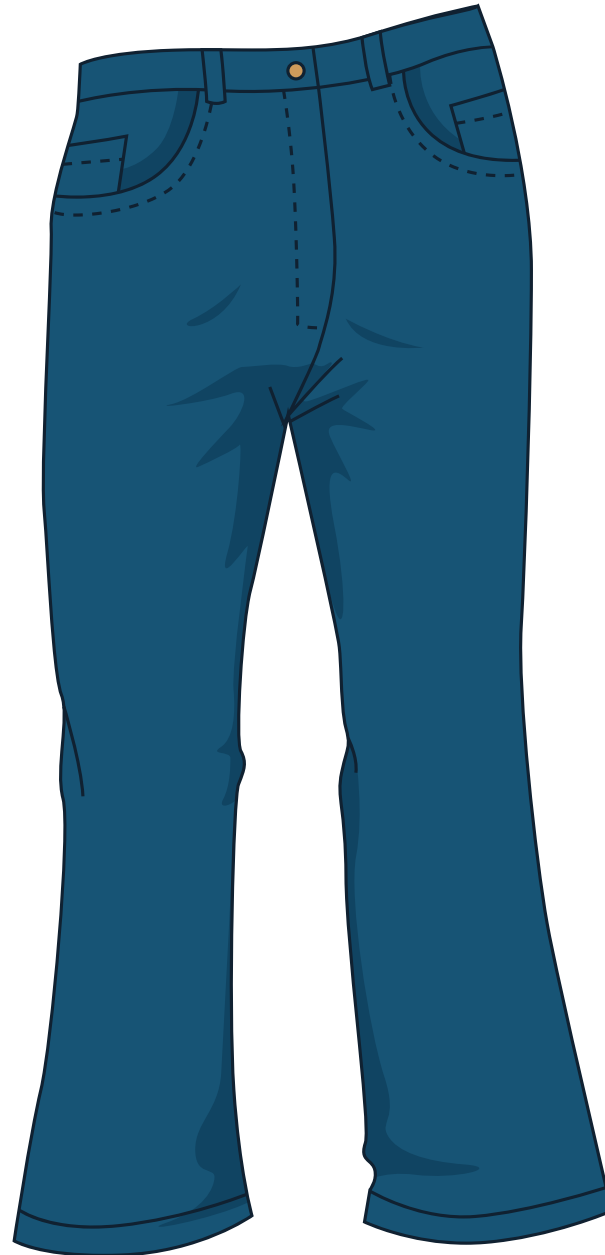

Calça jeans genérica, feminina ou masculina, apenas para o ensino médio.
Azul marinho, sem rasgos e sem detalhes.