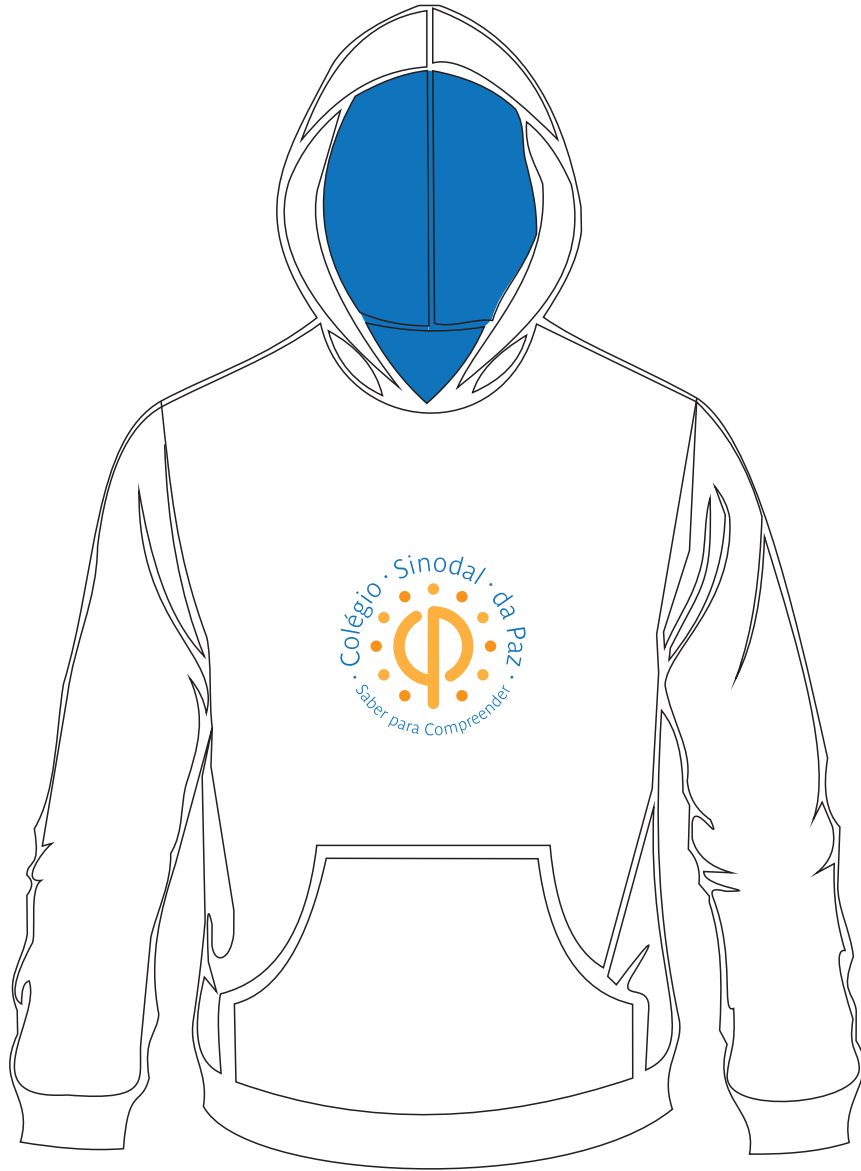

Bermuda de lycra (com logotipo)

Largura horizontal do logotipo
Maiores que 8 anos: 10cm
Menores ou igual a 8 anos: 7cm

Saia envelope apenas até quinto ano

Largura horizontal do logotipo
Maiores que 8 anos: 10cm
Menores ou igual a 8 anos: 7cm

Saia rodada apenas até quinto ano

Largura horizontal do logotipo
Maiores que 8 anos: 10cm
Menores ou igual a 8 anos: 7cm

Canguru de moletom branco - forro branco

Largura horizontal do logotipo
Maiores que 8 anos: 15cm
Menores ou igual a 8 anos: 10cm

Canguru de moletom branco - forro azul royal

Largura horizontal do logotipo
Maiores que 8 anos: 15cm
Menores ou igual a 8 anos: 10cm

Canguru de moletom branco - forro azul marinho

Largura horizontal do logotipo
Maiores que 8 anos: 15cm
Menores ou igual a 8 anos: 10cm