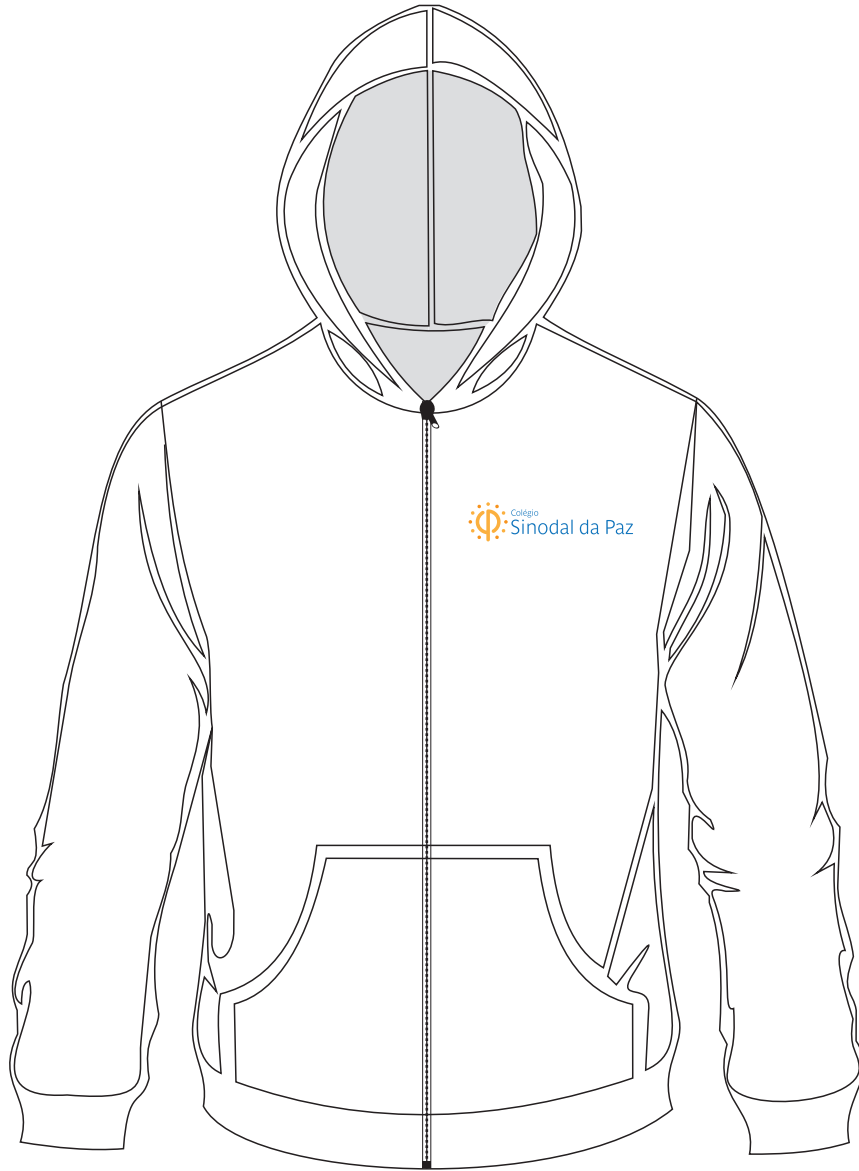

Canguru de moletom azul marinho - forro branco

Largura horizontal do logotipo
Maiores que 8 anos: 15cm
Menores ou igual a 8 anos: 10cm

Canguru de moletom azul marinho - forro azul marinho

Largura horizontal do logotipo
Maiores que 8 anos: 15cm
Menores ou igual a 8 anos: 10cm

Casaco de moletom branco - forro branco

Largura horizontal do logotipo
Maiores que 8 anos: 10cm
Menores ou igual a 8 anos: 7cm

Casaco de moletom branco - forro azul royal

Largura horizontal do logotipo
Maiores que 8 anos: 10cm
Menores ou igual a 8 anos: 7cm

Casaco de moletom branco - forro azul marinho

Largura horizontal do logotipo
Maiores que 8 anos: 10cm
Menores ou igual a 8 anos: 7cm

Casaco de moletom azul royal - forro branco

Largura horizontal do logotipo
Maiores que 8 anos: 10cm
Menores ou igual a 8 anos: 7cm