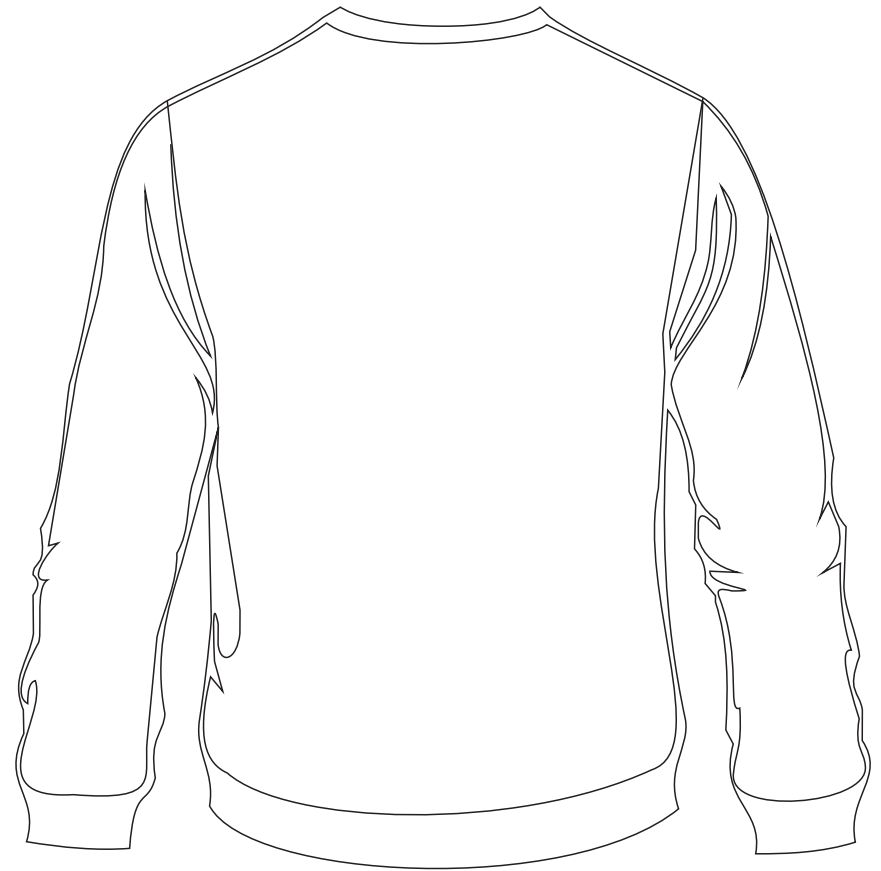

Casaco de moletom branco - forro azul marinho

Largura horizontal do logotipo
Maiores que 8 anos: 10cm
Menores ou igual a 8 anos: 7cm

Casaco de moletom azul royal - forro branco

Largura horizontal do logotipo
Maiores que 8 anos: 10cm
Menores ou igual a 8 anos: 7cm

Casaco de moletom azul royal - forro azul royal

Largura horizontal do logotipo
Maiores que 8 anos: 10cm
Menores ou igual a 8 anos: 7cm

Casaco de moletom azul marinho - forro branco

Largura horizontal do logotipo
Maiores que 8 anos: 10cm
Menores ou igual a 8 anos: 7cm

Casaco de moletom azul marinho - forro azul marinho

Largura horizontal do logotipo
Maiores que 8 anos: 10cm
Menores ou igual a 8 anos: 7cm

Moletom branco

Largura horizontal do logotipo
Maiores que 8 anos: 15cm
Menores ou igual a 8 anos: 10cm